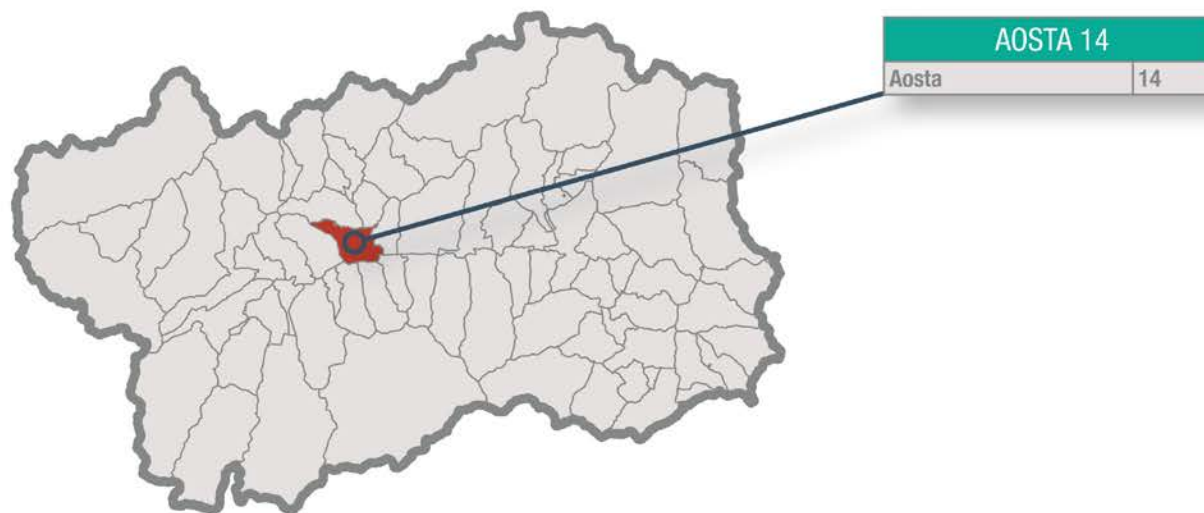

Valle d'Aosta

CENTRO ITALIANO FEMMINILE

aderenti 14 

CENTRO ITALIANO FEMMINILE

VALLE D'AOSTA

Il CIF in Valle d'Aosta è presente territorialmente solo nel capoluogo.

Il CIF della Valle d'Aosta privilegia incontri solidali, di spiritualità e socio culturali.

Collabora con la Diocesi e fa parte della Consulta dei Laici, del Forum delle Famiglie.

Età della presidente 70-80 anni.