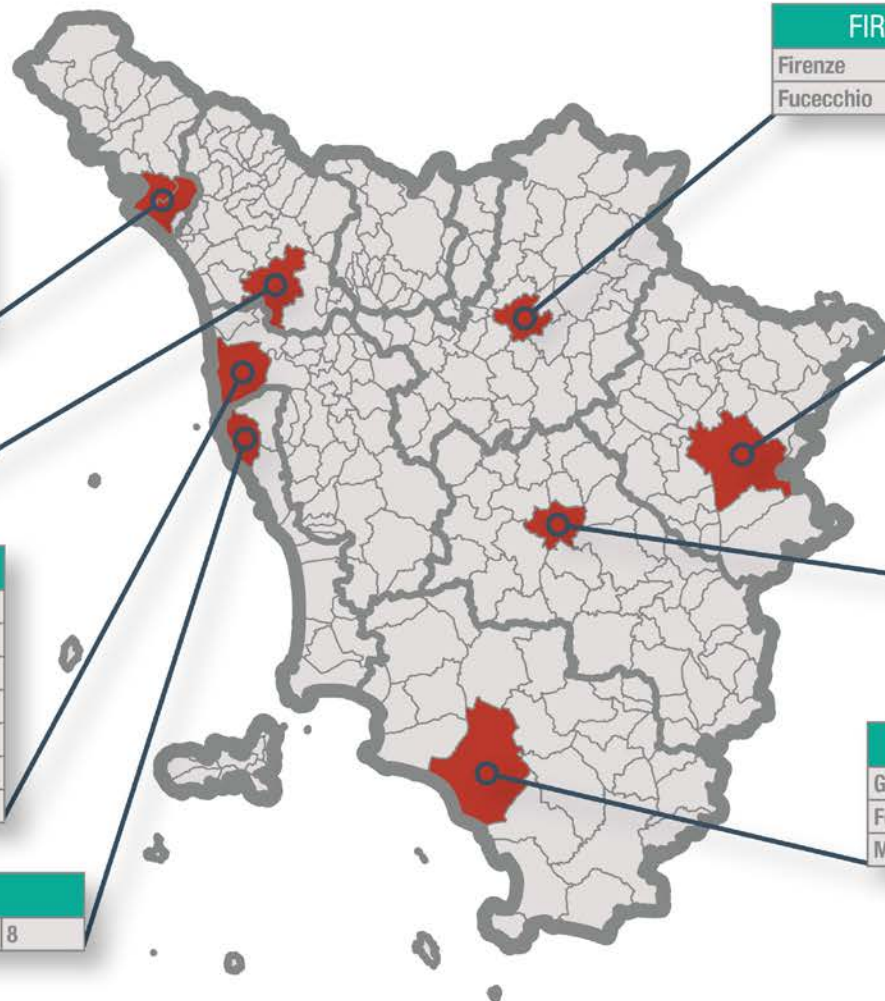

Toscana

aderenti 410 + 23 

CENTRO ITALIANO FEMMINILE

MASSA CARRARA 82 + 5	
Carrara	11 + 2
Massa	52 + 3
Montignoso	7
Pontremoli	12

FIRENZE 54 + 2	
Firenze	10
Fucecchio	44 + 2

AREZZO 26	
Arezzo	26

SIENA 27	
Siena	16
Monteroni d'Arbia	4
Sovicille	7

GROSSETO 51	
Grosseto	25
Follonica	16
Massa Marittima	10

LUCCA 20 + 1	
Lucca	6 + 1
Porcari	14

PISA 142 + 15	
Pisa	52
Calci	16
Capannoli	9
Cascina	38 + 4
Fauglia	6 + 1
Pontedera	11 + 1
Vicopisano	10 + 9

LIVORNO 8	
Livorno	8

CENTRO ITALIANO FEMMINILE

TOSCANA

Il CIF in Toscana è presente territorialmente in 5 Province (Firenze, Grosseto, Siena, Massa Carrara e Pisa con 17 gruppi comunali) e in 4 Comuni (Livorno, Arezzo, Lucca e Porcari)