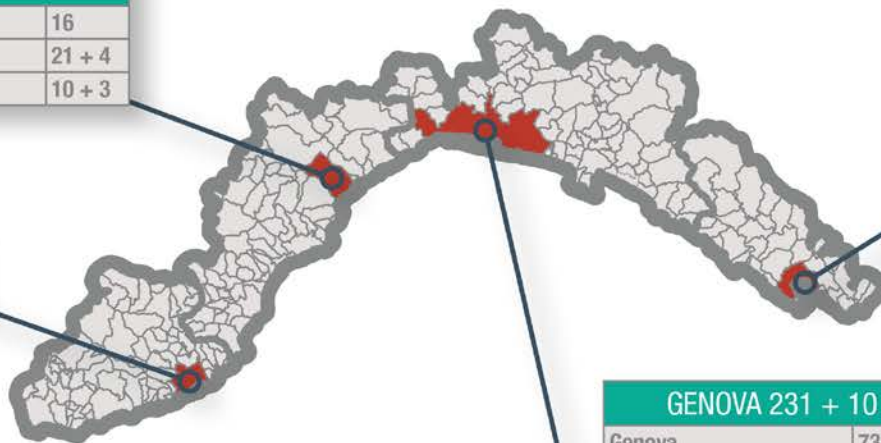

Liguria

CENTRO ITALIANO FEMMINILE

aderenti 332 + 20 

SAVONA 47 + 7	
Savona	16
Altare	21 + 4
Finale Ligure	10 + 3

LA SPEZIA 47 + 3	
La Spezia	9
Brugnato	13 + 1
Levanto	19 + 1
Lerici	7

IMPERIA 7	
Sanremo	7

GENOVA 231 + 10	
Genova	73 + 10
Busalla	12
Camogli	25
Chiavari	56 + 2
Cogoleto	38 + 5
Lumarzo	18
Recco	9

CENTRO ITALIANO FEMMINILE

LIGURIA

Il CIF in Liguria è presente territorialmente in 3 provincie: Genova, La Spezia e Savona e 1 comune.

Il CIF della Liguria organizza, in collaborazione con i provinciali, tre incontri l'anno su temi di bioetica, lettura dei documenti di Papa Francesco dall'Evangelii Gaudium alla Laudato si, con la guida dell'assistente ecclesiastico o del vescovo ausiliare, Messa di Natale e di Pasqua.

Centro preconsultoriale Mascherona. Partecipazione a unità di strada e di preghiera con prostitute del Centro storico di Genova. Casa Vacanze a Cesana Torinese (Associazione Emase: Ente morale consiglio direttivo del Cif a cui si è aggiunto il Vescovo ausiliare)