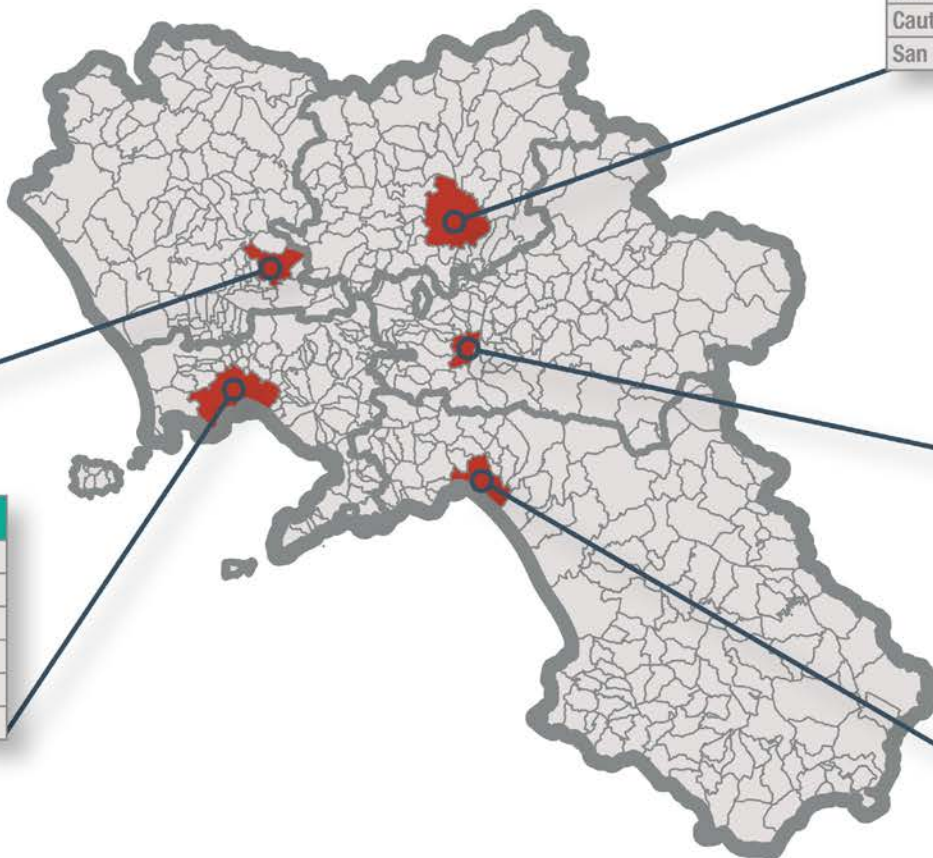

Campania

CENTRO ITALIANO FEMMINILE

aderenti 443 + 42 

CASERTA 207 + 8	
Caserta	93 + 5
Aversa	17
Carinola	9 + 1
Casal di Principe	7
Maddaloni	5 + 1
San Nicola la Strada	11
Santa Maria Capua Vetere	36
Teano	29 + 1

BENEVENTO 34 + 1	
Benevento	7
Cautano	19 + 1
San Giorgio del Sannio	8v

AVELLINO 44 + 17	
Avellino	17 + 2
Aiello del Sabato	4 + 6
Altavilla Irpina	4 + 4
Bonito	8 + 1
Roccamandolfina	6 + 2
Vallalta	5 + 2

NAPOLI 104 + 7	
Cimitile (55+5)	55 + 5
Nola (20)	20
Pozzuoli (5+2)	5 + 2
Torre del Greco (24)	24
Piano di Sorrento	
Napoli	

SALERNO 54 + 9	
Salerno	22 + 1
Baronissi	6 + 1
Battipaglia	7 + 2
Cava de Tirreni	8 + 2
Minori	11 + 3

CENTRO ITALIANO FEMMINILE

CAMPANIA

Il CIF in Campania è presente territorialmente nelle Provincie di:

- Avellino con 6 gruppi comunali, gestisce un consultorio familiare e un Centro di ascolto;
- Benevento con 3 gruppi comunali;
- Caserta con 7 gruppi comunali. Gestisce i seguenti servizi: Esma Cif Onlus, Centro di ascolto e Scuola per Puericultrici;
- Napoli con 7 gruppi comunali.
Il CIF di Piano di Sorrento offre sul piano volontario (senza riconoscimenti istituzionali) un servizio di ascolto per la prevenzione della violenza di genere e sui minori.