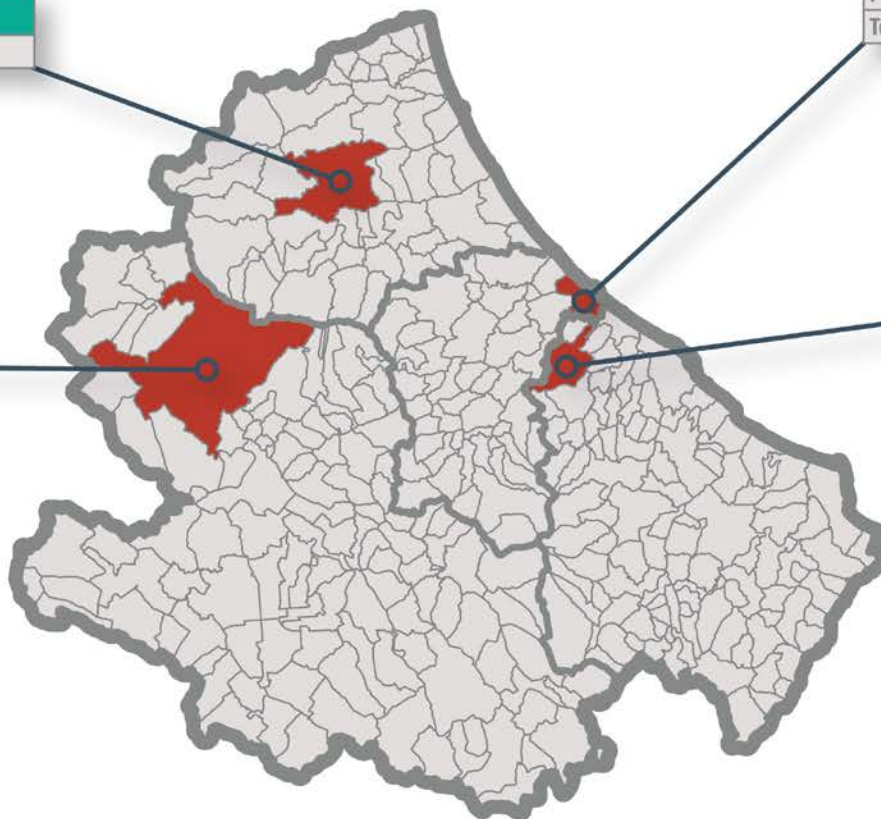

# Abruzzo

CENTRO ITALIANO FEMMINILE

aderenti 160 + 8 

TERAMO 8	
Teramo	8

L'AQUILA 15 + 1	
L'Aquila	7 + 1
Avezzano	8

PESCARA 40 + 3	
Pescara	27 + 1
Torre de Passeri	13 + 2

CHIETI 97 + 4	
Chieti	10
Lanciano	33 + 4
Miglianico	7
Tollo	14
Vasto	33