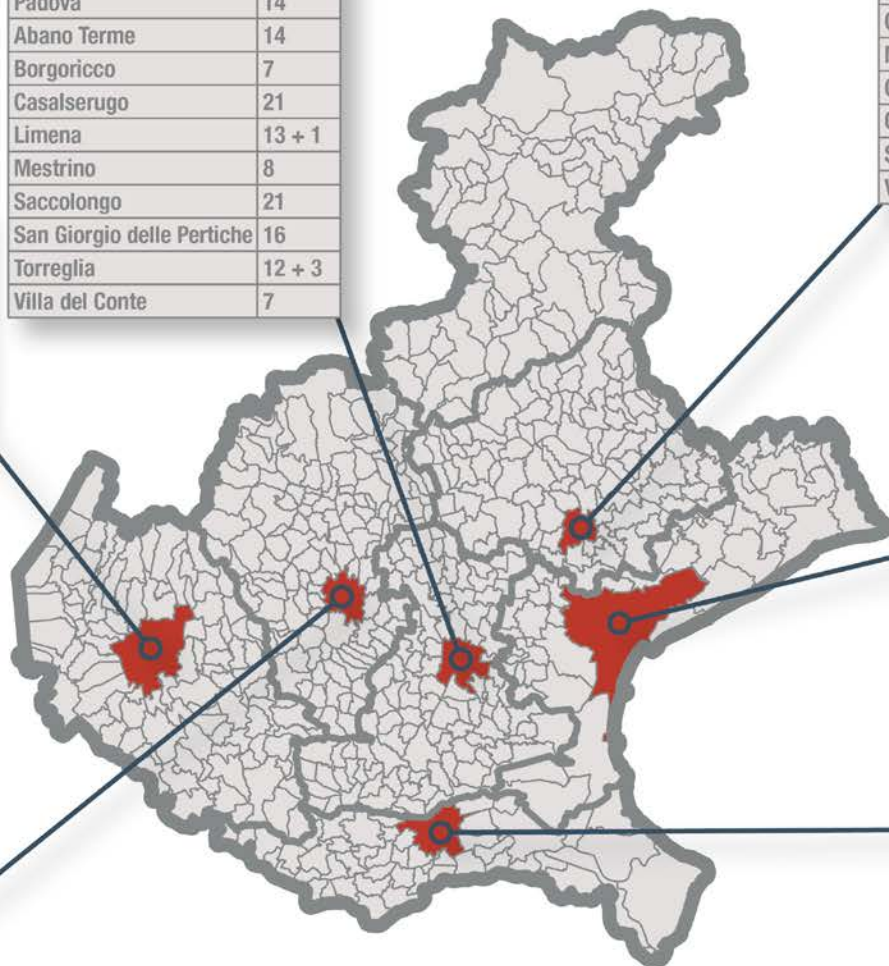

TREVISO 162

| | |
|-------------------|----|
| Treviso | 12 |
| Casier | 8 |
| Codognè | 12 |
| Maser | 11 |
| Oderzo | 16 |
| Quinto di Treviso | 13 |
| Spresiano | 39 |
| Vittorio Veneto | 51 |

VERONA 134 + 1

| | |
|-----------------|--------|
| Verona | 59 + 1 |
| Castel d'Azzano | 7 |
| Cerea | 7 |
| Legnago | 44 + 2 |
| Tregnago | 17 |

VENEZIA 150 + 3

| | |
|----------------------------|--------|
| Venezia | 24 |
| Dolo | 16 + 2 |
| Marcon | 32 + 1 |
| Mira | 41 |
| San Michele al Tagliamento | 27 |
| Spinea | 10 |

VICENZA 360 + 2

| | |
|--------------------|--------|
| Vicenza | 21 |
| Arzignano-Chiampo | 11 |
| Bassano del Grappa | 15 |
| Cartigliano | 25 + 1 |
| Cassola | 17 |
| Colceresa | 14 |
| Lonigo | 22 + 1 |
| Marostica | 52 |
| Nove | 37 |
| Rosà | 80 |
| Rossano Veneto | 15 |
| Schio | 19 |
| Tezze sul Brenta | 32 |

ROVIGO 37

| | |
|----------------|----|
| Rovigo | 17 |
| Adria | 10 |
| Badia Polesine | 10 |

CENTRO ITALIANO FEMMINILE

VENETO

Il CIF in Veneto è presente territorialmente in 6 Province: Padova, Rovigo, Treviso, Venezia, Verona, Vicenza con 44 comunali.